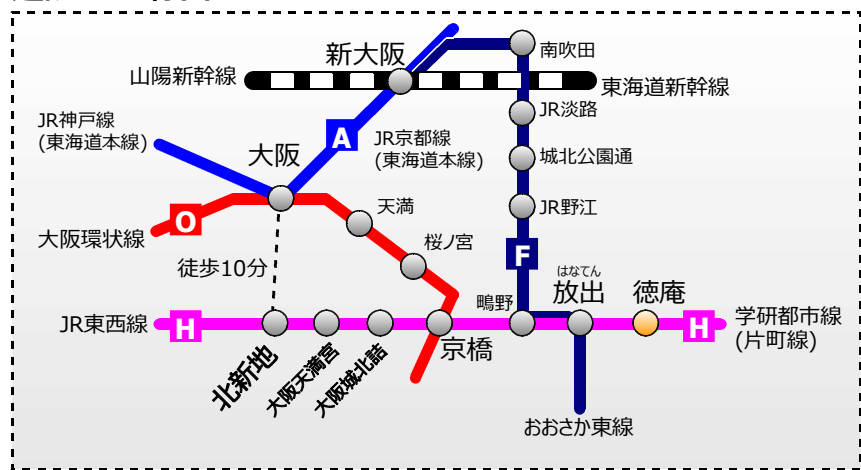

近隣JR路線図

日本ファスナー工業株式会社
本社工場 案内図

大阪市鶴見区今津北4-7-18
06-6968-1800 (代表)

徳庵駅西口にタクシーは来ません

タクシーをご利用の場合は、放出駅が京橋駅をご利用ください