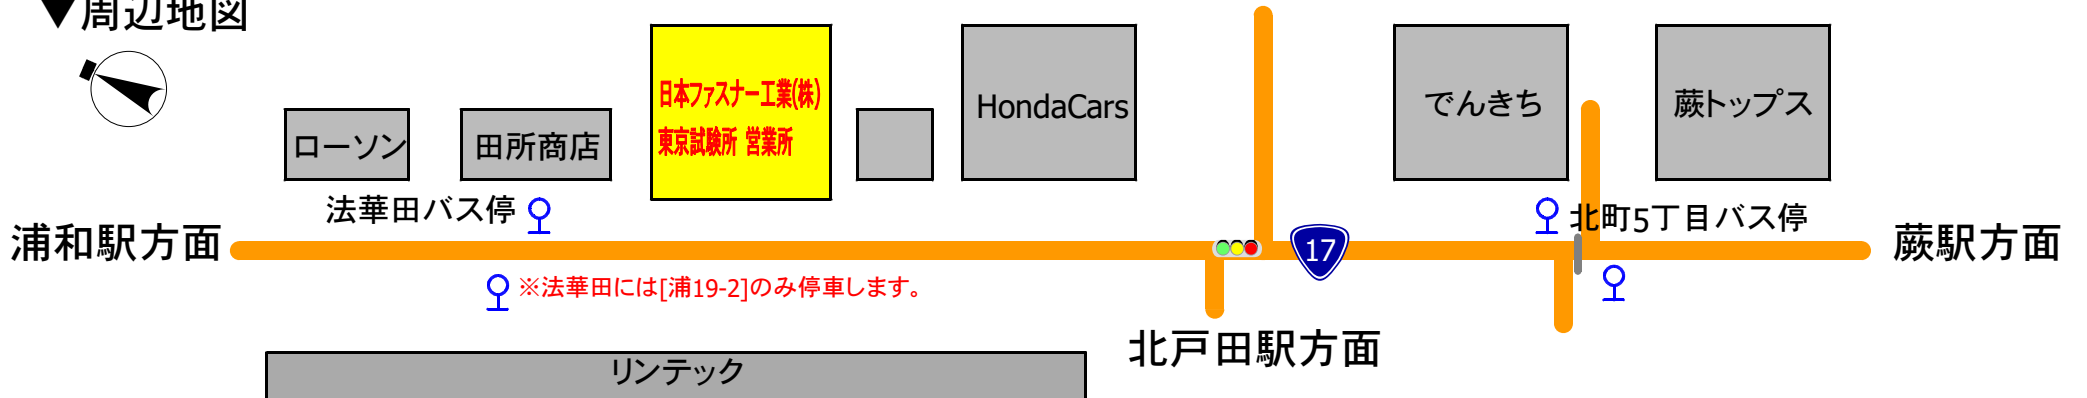

▲周辺JR路線図

▼周辺地図

♀ ※法華田には[浦19-2]のみ停車します。