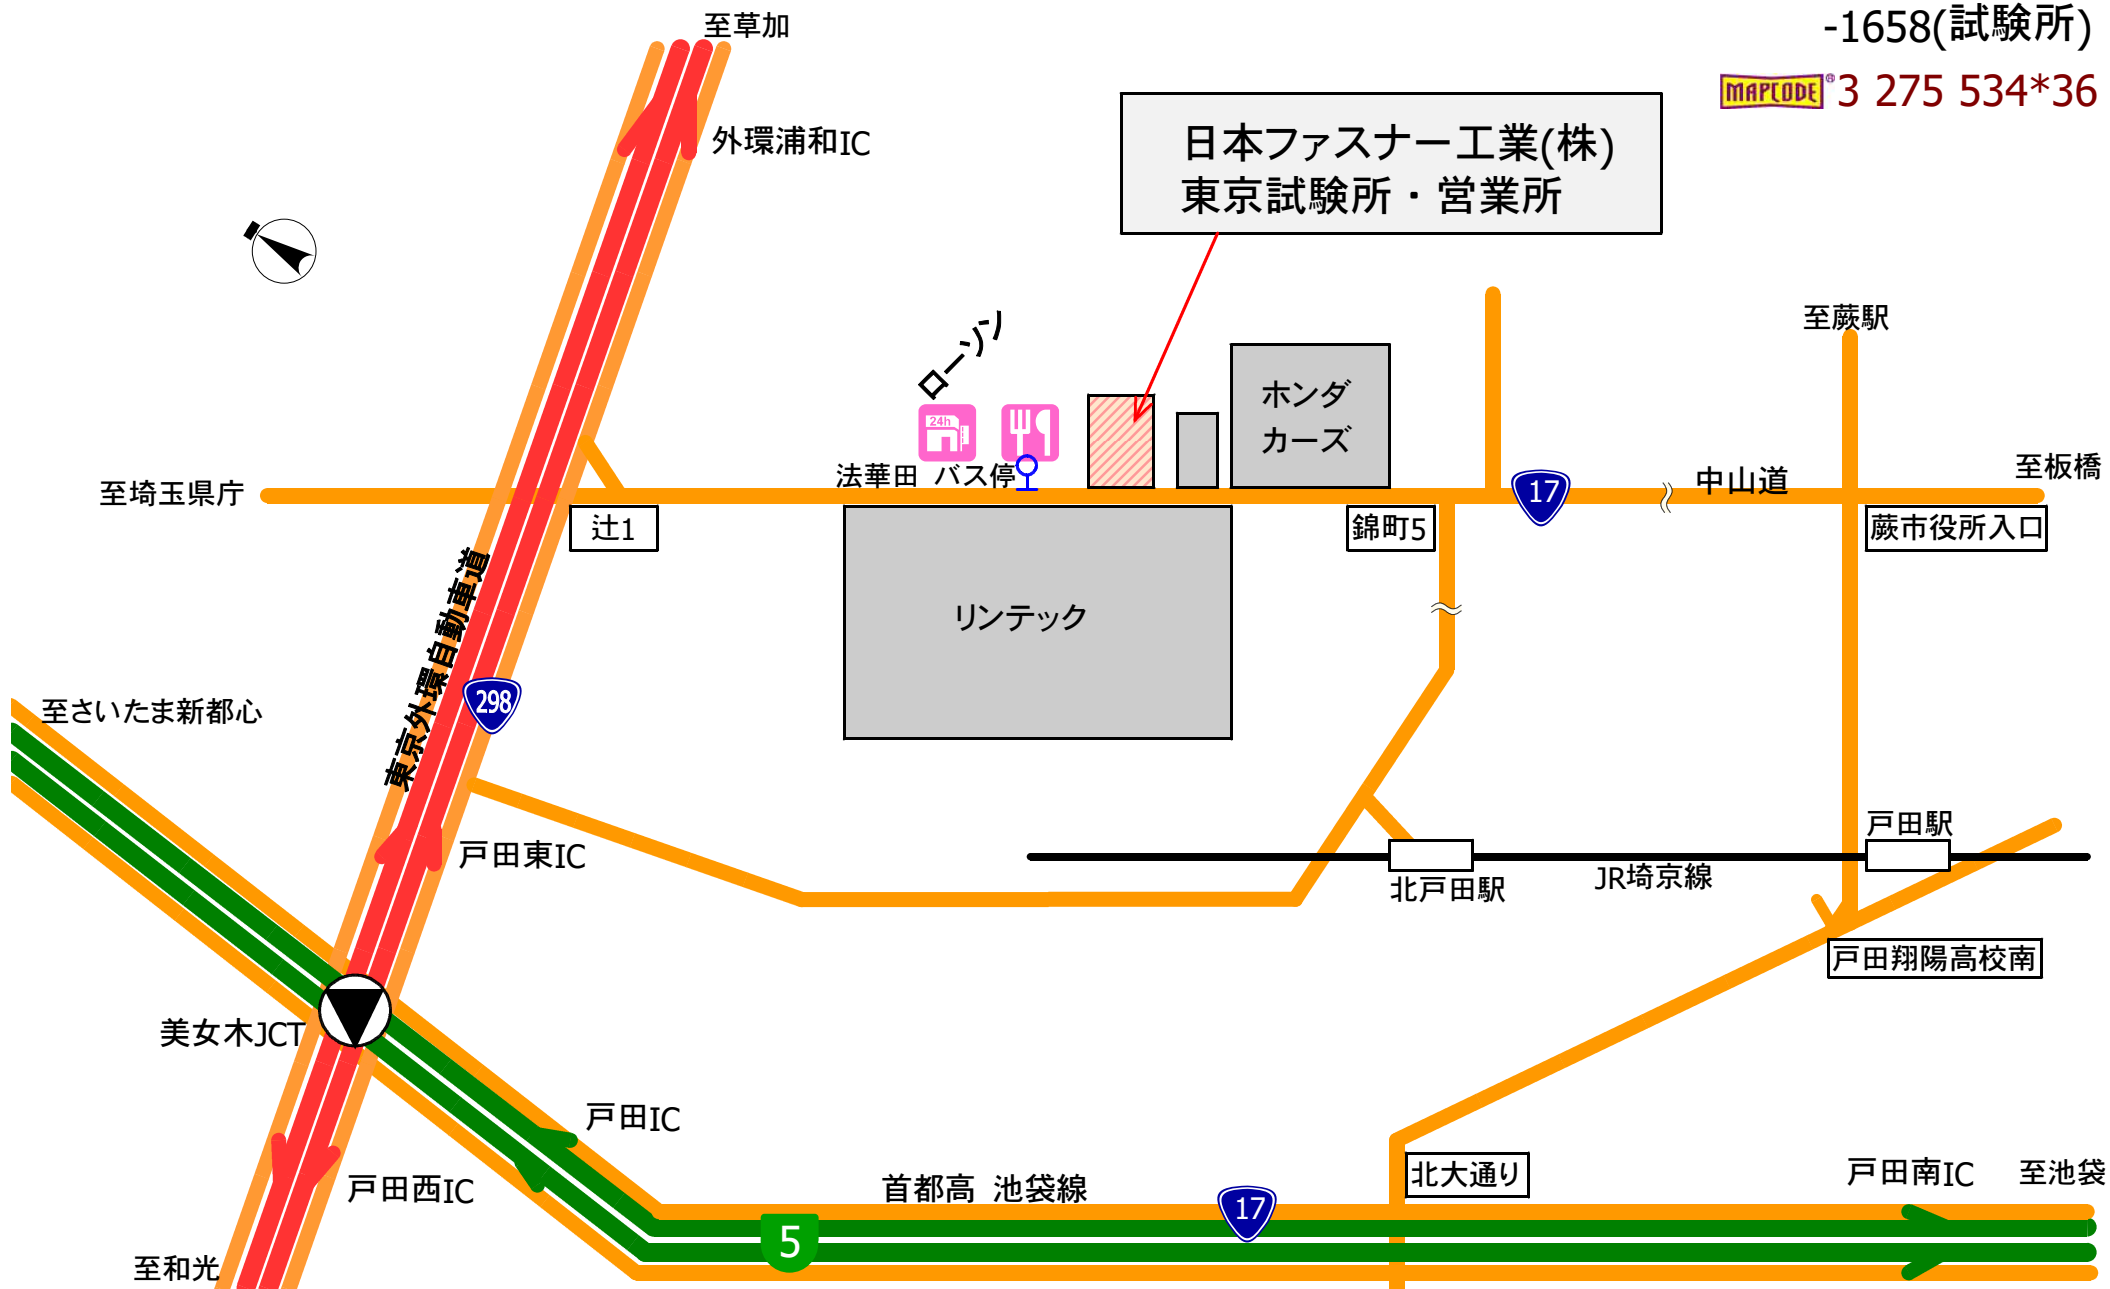

日本ファスナー工業(株) 東京試験所 案内図

※自動車用※

案内用の地図です。実際の道路とは異なる箇所がございます。2023.04

埼玉県蕨市北町5-9-6

048-446 -3620(営業所)

-1658(試験所)

MAPCODE® 3 275 534*36

日本ファスナー工業(株) 東京試験所 案内図

※鉄道・バス用※

案内用の地図です。実際の路線・道路とは異なる箇所がございます。2023.04

宇都宮線・東海道線
(上野東京ライン)

北戸田

蕨駅より国際興業バス[浦19-2][蕨50-2][蕨80]乗車→「北町5丁目」下車徒歩3分
 浦和駅より国際興業バス[浦19-2]乗車→「法華田」下車すぐ
 (北戸田駅より徒歩約25分)

埼玉県蕨市北町5-9-6
 048-446 -3620(営業所)
 -1658(試験所)

▲周辺JR路線図

▼周辺地図

♀ ※法華田には[浦19-2]のみ停車します。