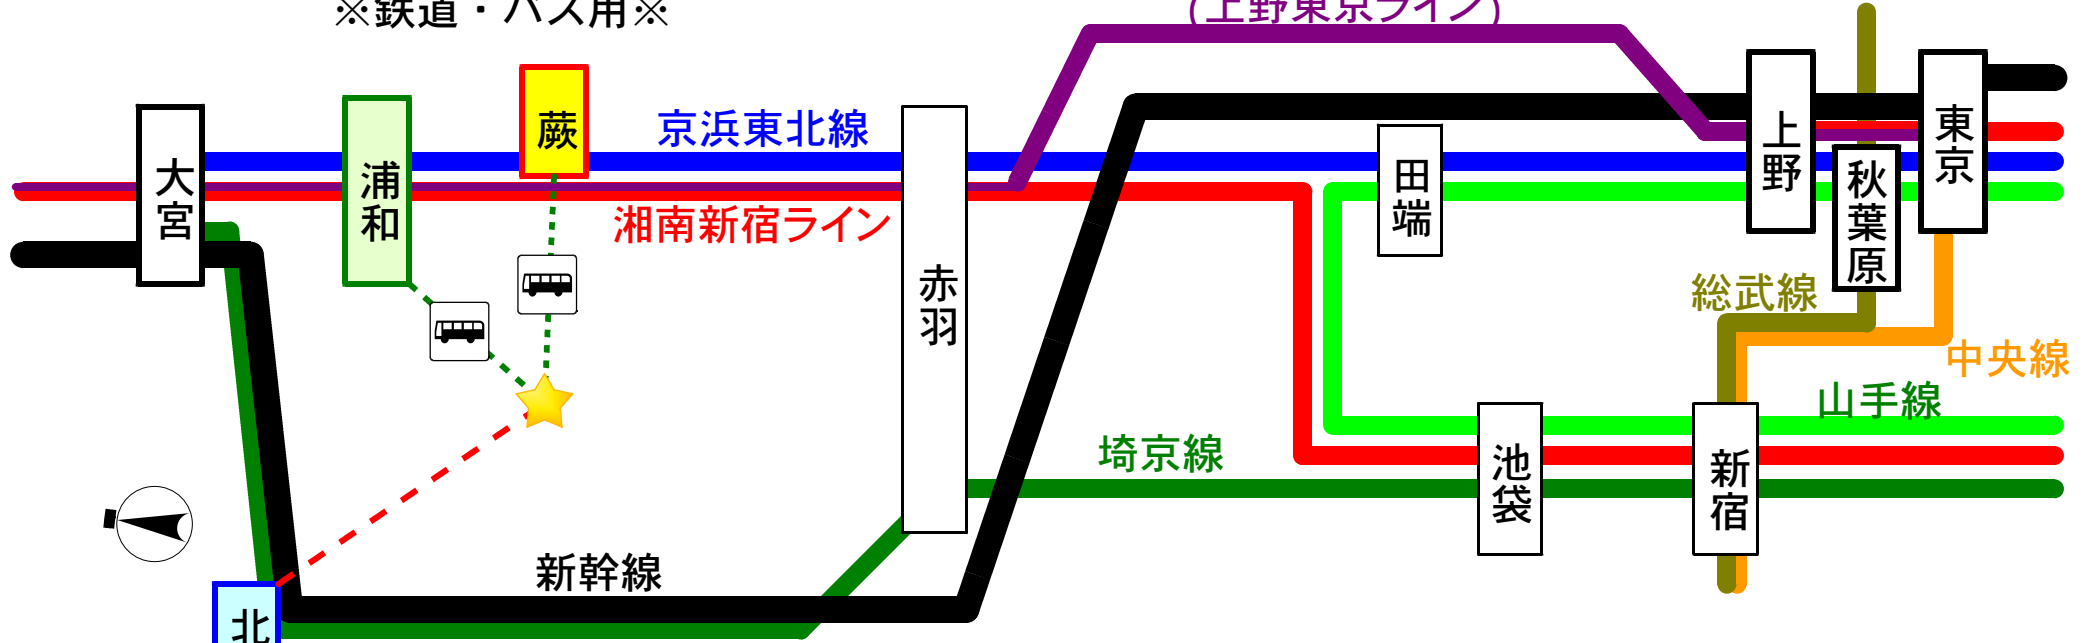

日本ファスナー工業(株) 東京試験所 案内図

※自動車用※

案内用の地図です。実際の道路とは異なる箇所がございます。2023.04

埼玉県蕨市北町5-9-6

048-446 -3620(営業所)

-1658(試験所)

MAPCODE® 3 275 534*36

日本ファスナー工業(株) 東京試験所 案内図

※鉄道・バス用※

案内用の地図です。実際の路線・道路とは異なる箇所がございます。2023.04

宇都宮線・東海道線
(上野東京ライン)

北戸田

蕨駅より国際興業バス[浦19-2][蕨50-2][蕨80]乗車→「北町5丁目」下車徒歩3分
 浦和駅より国際興業バス[浦19-2]乗車→「法華田」下車すぐ
 (北戸田駅より徒歩約25分)

埼玉県蕨市北町5-9-6
 048-446 -3620(営業所)
 -1658(試験所)

▲周辺JR路線図

▼周辺地図

♀ ※法華田には[浦19-2]のみ停車します。